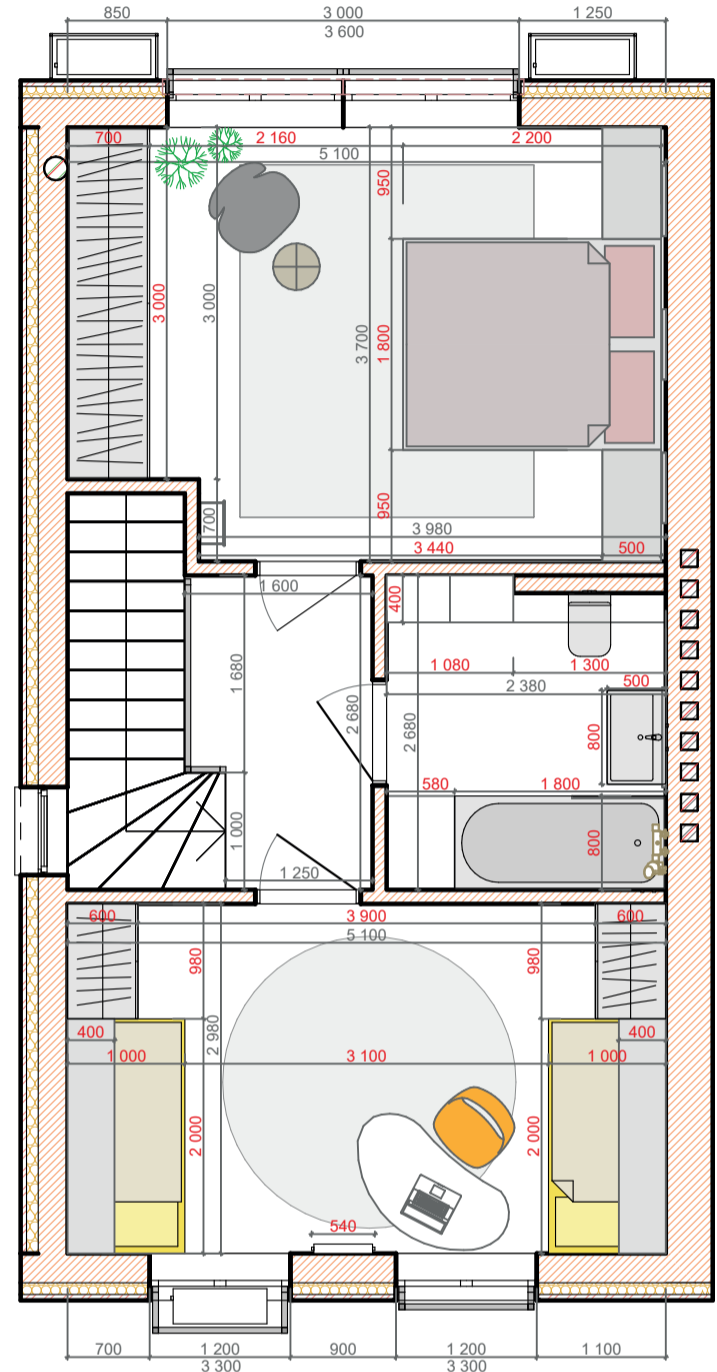

Таунхаус Oxford 90м²

1^й поверх

Експлікація приміщень 1-го поверху:

- 101. Передпокій - 5,96 кв.м
- 102. Кабінет-гостьова - 8,88 кв.м
- 103. Коридор-пральня - 2,97 кв.м
- 104. Санвузол - 2,84 кв.м
- 105. Кухня-вітальня - 26,23 кв.м

Всього: 46,66 кв.м
Площа тераси: 11,00 кв.м

2^й поверх

Експлікація приміщень 2-го поверху:

- 201. Коридор - 3,94 кв.м
- 202. Спальня - 18,09 кв.м
- 203. Санвузол - 6,38 кв.м
- 204. Дитяча - 15,20 кв.м

Всього: 43,61 кв.м

ЗАГАЛЬНА ПЛОЩА: 90,49 кв.м

FORT HOMES

+38 097 180 4080
forthomes.com.ua