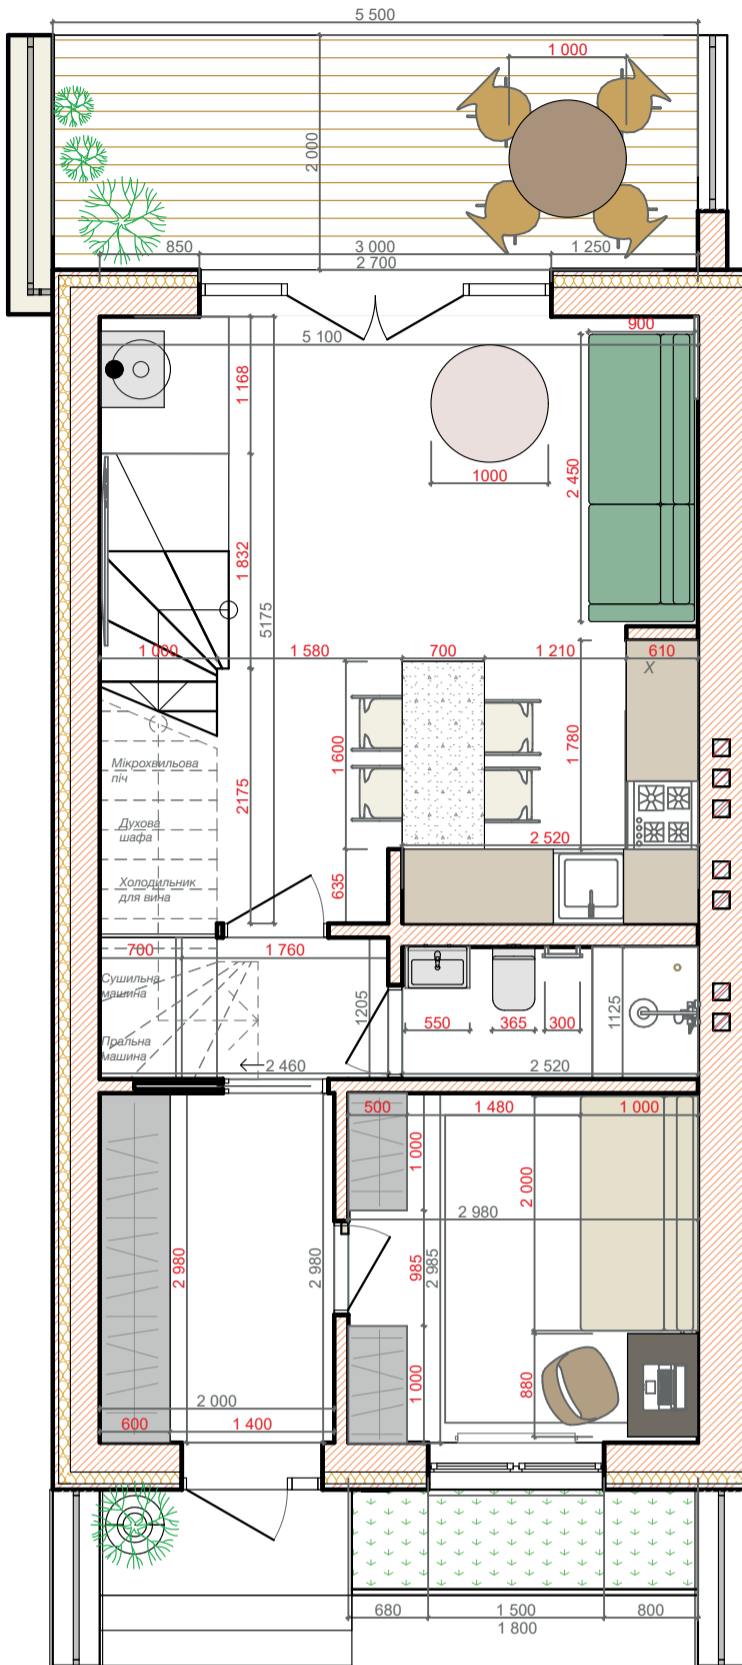

Таунхаус Oxford 90м²

1^й поверх

Експлікація приміщень 1-го поверху:

- 101. Передпокій - 5,96 кв.м
- 102. Кабінет-гостьова - 8,88 кв.м
- 103. Коридор-пральня - 2,97 кв.м
- 104. Санвузол - 2,84 кв.м
- 105. Кухня-вітальня - 26,23 кв.м

Всього: 46,66 кв.м
Площа тераси: 11,00 кв.м

2^й поверх

Експлікація приміщень 2-го поверху:

- 201. Коридор - 3,94 кв.м
- 202. Спальня - 18,09 кв.м
- 203. Санвузол - 6,38 кв.м
- 204. Дитяча - 15,20 кв.м

Всього: 43,61 кв.м

ЗАГАЛЬНА ПЛОЩА: 90,49 кв.м

FORT HOMES

+38 097 180 4080
forthomes.com.ua