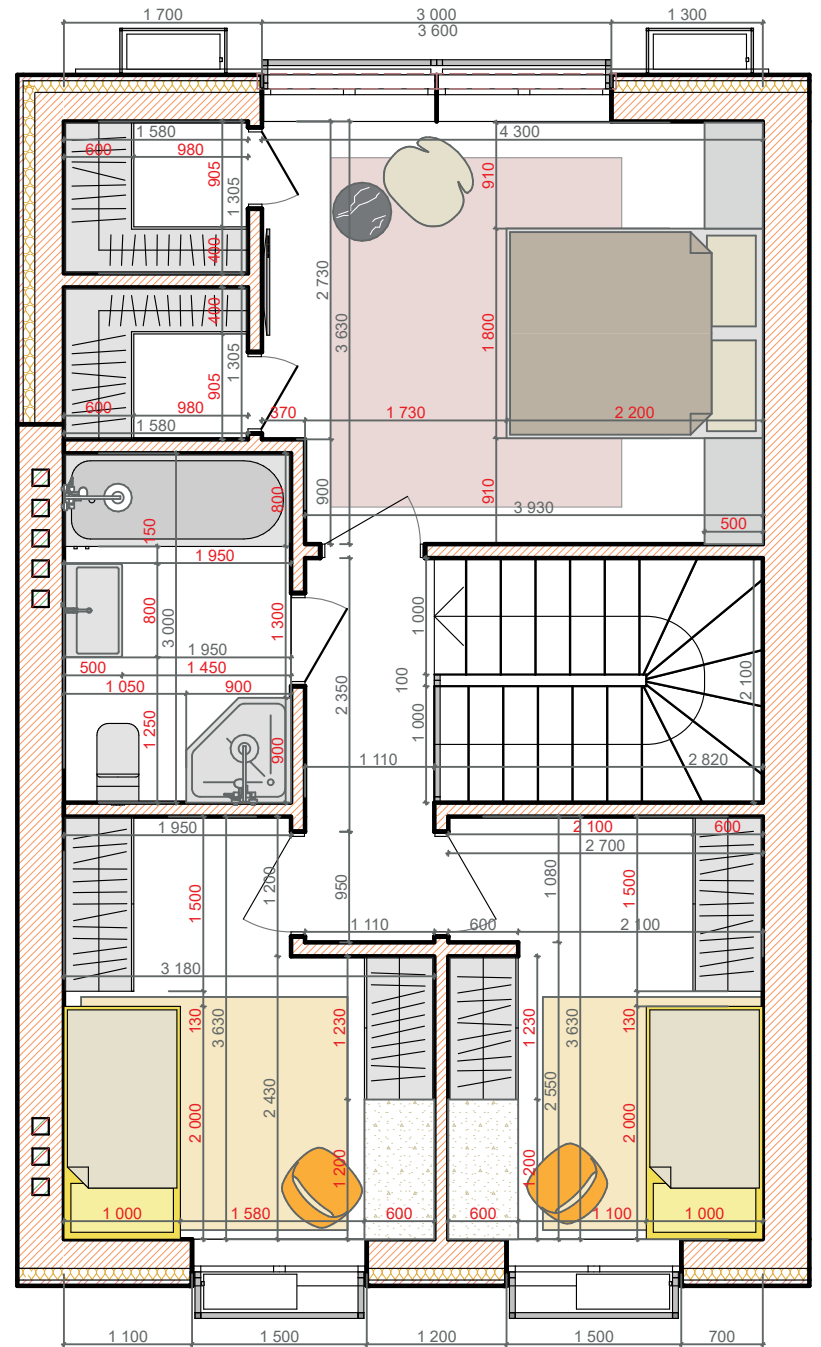

Таунхаус Abby 105м²

1^й поверх

Експлікація приміщень 1-го поверху:

- 101. Тамбур - 3,28 кв.м
- 102. Передпокій - 4,34 кв.м
- 103. Санвузол - 3,01 кв.м
- 104. Кабінет-гостьова - 11,43 кв.м
- 105. Кухня-вітальня - 33,02 кв.м

Всього: 55,08 кв.м

Площа тераси: 13,53 кв.м

2^й поверх

Експлікація приміщень 2-го поверху:

- 201. Коридор - 3,66 кв.м
- 202. Санвузол - 5,85 кв.м
- 203. Дитяча - 9,80 кв.м
- 204. Дитяча - 10,07 кв.м
- 205. Спальня - 17,01 кв.м
- 206. Гардеробна - 2,09 кв.м
- 207. Гардеробна - 2,09 кв.м

Всього: 50,57 кв.м

ЗАГАЛЬНА ПЛОЩА: 105 кв.м

FORT HOMES

+38 097 180 4080
forthomes.com.ua