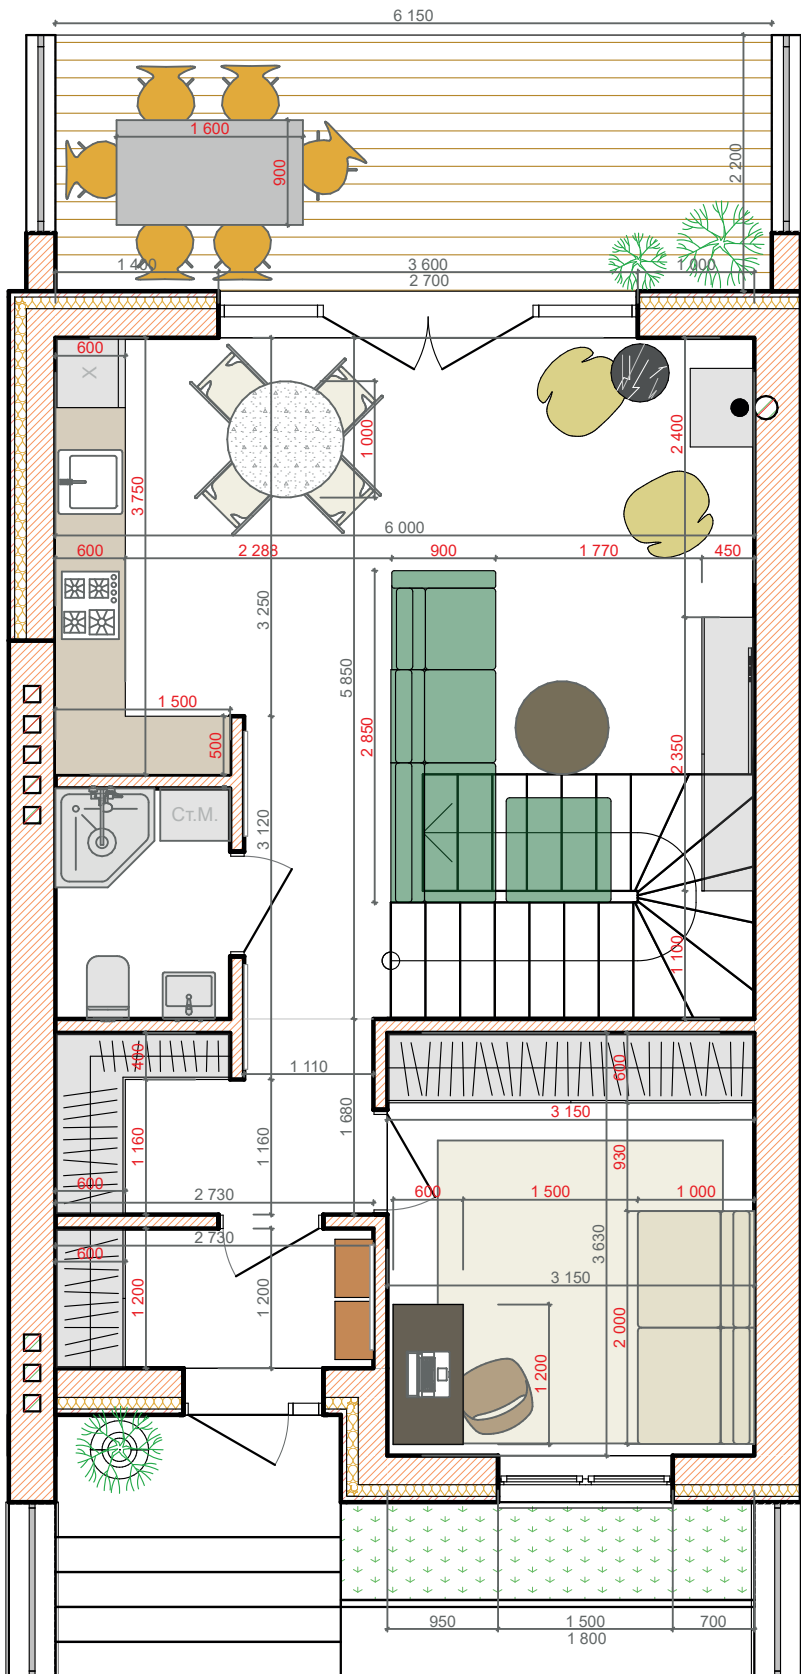

Таунхаус Abby 105м²

1^й поверх

Експлікація приміщень 1-го поверху:

- 101. Тамбур - 3,28 кв.м
- 102. Передпокій - 4,34 кв.м
- 103. Санвузол - 3,01 кв.м
- 104. Кабінет-гостьова - 11,43 кв.м
- 105. Кухня-вітальня - 33,02 кв.м

Всього: 55,08 кв.м

Площа тераси: 13,53 кв.м

2^й поверх

Експлікація приміщень 2-го поверху:

- 201. Коридор - 3,66 кв.м
- 202. Санвузол - 5,85 кв.м
- 203. Дитяча - 9,80 кв.м
- 204. Дитяча - 10,07 кв.м
- 205. Спальня - 17,01 кв.м
- 206. Гардеробна - 2,09 кв.м
- 207. Гардеробна - 2,09 кв.м

Всього: 50,57 кв.м

ЗАГАЛЬНА ПЛОЩА: 105 кв.м

FORT HOMES

+38 097 180 4080
forthomes.com.ua